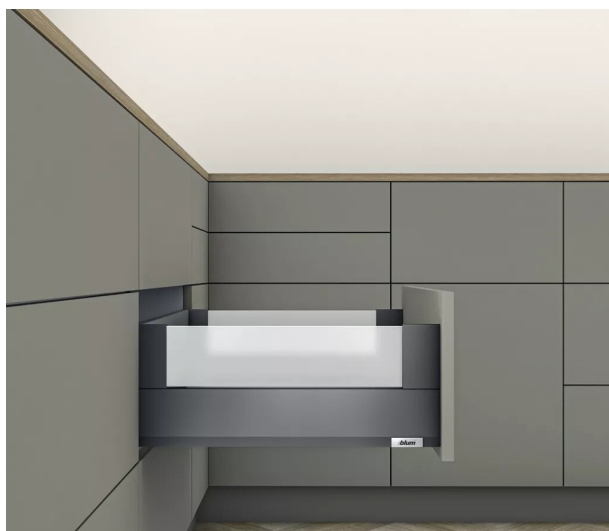

KIT MVX

BLUMOTION/70KG/600/OG/COVER LIVRE SANS ATTACHE FACADE

Réf. : KMX154

Page catalogue : 867

Vendu par

Tiroirs à bords droits intérieurs, épaisseur 15 à 20 mm.
Sur coulisse invisible en L. Coulissement extra léger,
amortissement Blumotion à la fermeture.
TIP-ON Blumotion pour solution sans poignée.
Tiroir N : hauteur côté + Boxcover = 192 mm.
Cote d'encastrement 209 mm.

Kit tiroir gris orion avec coulisses BLUMOTION 70 kg
Livré sans insert verre.

Longueur nominale (NL) 600 mm