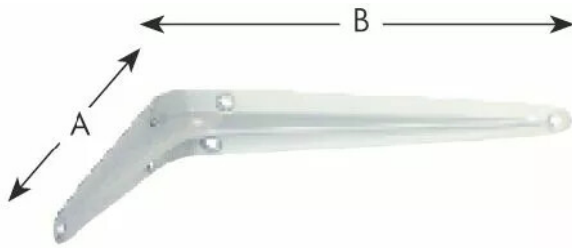

CONSOLE TOLE EMBOUTIE 150X125 LAQUE BLANC - CHARGE 25KG/CONSOLE

Réf. : IND054

Page catalogue : 1016

Vendu par

A 125 mm

B 150 mm

Charge maxi. par console 25 kg

Laquée blanc