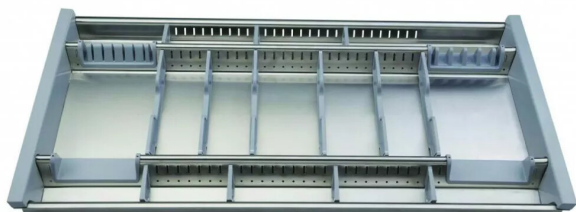

## RANGE COUVERT INOX 1000MM

Réf. : ELL054

Vendu par

1

Produit en acier inox et plastique complètement recyclable.

Profondeur 460 mm - hauteur 60 mm

Pour caisson de 1000 mm