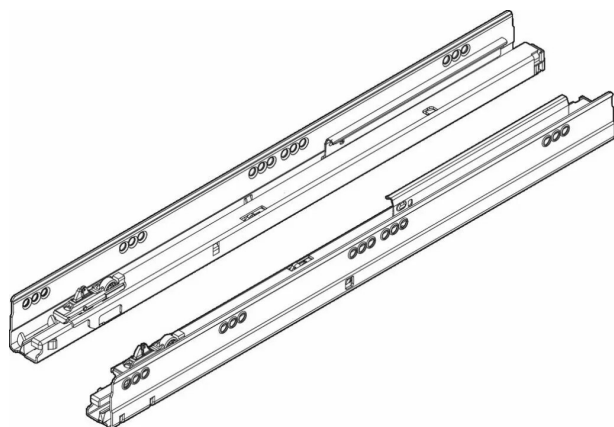

COUL.TANDEMBOX TIP/BLU 30 KG 300 MM

Réf. : BLM054

Page catalogue : PCAT

Vendu par

1

10

TIP-ON BLUMOTION réunit les avantages de l'assistance mécanique à l'ouverture TIP-ON et de l'amortissement éprouvé BLUMOTION.

Une simple pression déclenche l'ouverture mécanique TIP-ON, et BLUMOTION assure une fermeture douce et silencieuse.

Points forts : Système entièrement mécanique, jeu de façade minimal de 2.5 mm, grande zone de déclenchement, montage facile et sans outil, réglage quadridimensionnel, possibilité d'ouvrir en tirant ou de fermer en poussant.

Attention : Pour une fonction optimale d'ouverture et de fermeture, il est important d'utiliser l'unité TIP-ON BLUMOTION adapté à la charge et à la longueur nominale du tiroir.

Force 30 kg dynamique

300 mm