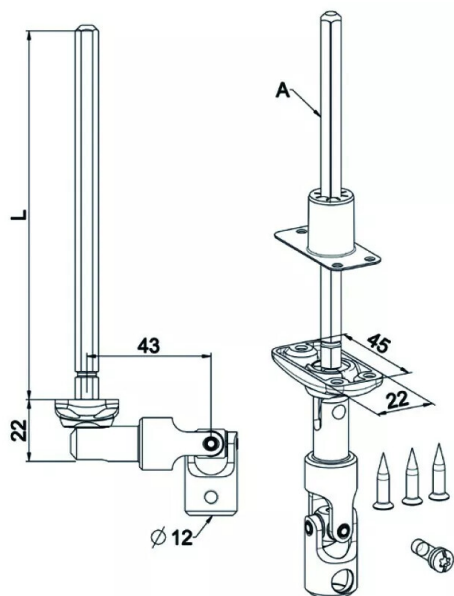

MINI BLOC GUIDE DEPORTE BLANC D22 AL12-6P7 L175

Réf. : ZUR053

Page catalogue : 481

Vendu par

Livré en sachet avec :
 3 vis TF 4 x 20 mm
 1 vis M5 pour liaison sur T.O.
 1 manchon d'étanchéité
 Se monte sur coffre PVC.
 S'articule pour déporter la tringle de 43 mm, permettant
 d'ouvrir la fenêtre en grand.
 Tige 6 pans de 7 mm.

Blanc RAL 9010 - longueur tige 175 mm

Déporté