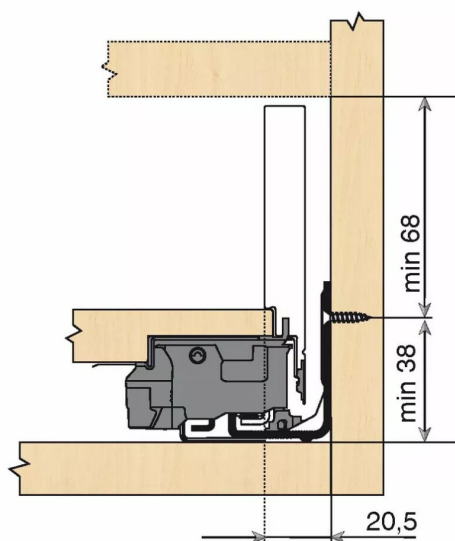

## KIT LEG TIPON/BLM 40KG M/550/NR

Réf. : LTB053

Page catalogue : 867

Vendu par

1

Tiroir à bords droits et fins épaisseur 12,8 mm montés sur coulisses invisibles extra-plates. Coulissement extra-léger. Amortissement BLUMOTION à la fermeture.

Versions TIP-ON et TIP-ON BLUMOTION pour solutions sans poignées.

Tiroir M : hauteur côté = 90,5 mm.

Cote d'encastrement 106 mm.

Composition du kit :

1 paire de côtés de tiroir.

1 paire de coulisses.

1 paire d'adaptateurs dos agglo.

Kit tiroir noir carbone avec coulisses TIP-ON BLUMOTION 40 kg

Longueur nominale (NL) 550 mm

**prévoir 2 attaches-façade par tiroir vendues séparément.**