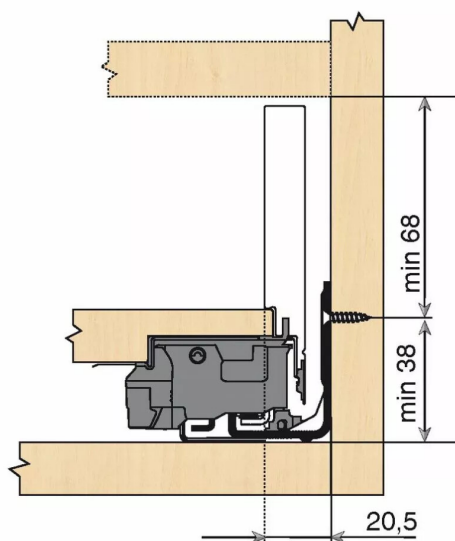

## KIT LEGRA TIP-ON 70KG M/450/NR

Réf. : LGT053

Page catalogue : 867

Vendu par

Tiroir à bords droits et fins épaisseur 12,8 mm montés sur coulisses invisibles extra-plates. Coulissement extra-léger. Amortissement BLUMOTION à la fermeture. Versions TIP-ON et TIP-ON BLUMOTION pour solutions sans poignées.  
Tiroir M : hauteur côté = 90,5 mm.  
Cote d'encastrement 106 mm.

Composition du kit :  
1 paire de côtés de tiroir.  
1 paire de coulisses.  
1 paire d'adaptateurs dos agglo.

Kit tiroir noir carbone avec coulisses TIP-ON 70 kg

Longueur nominale (NL) 450 mm

**prévoir 2 attaches-façade par tiroir vendues séparément.**