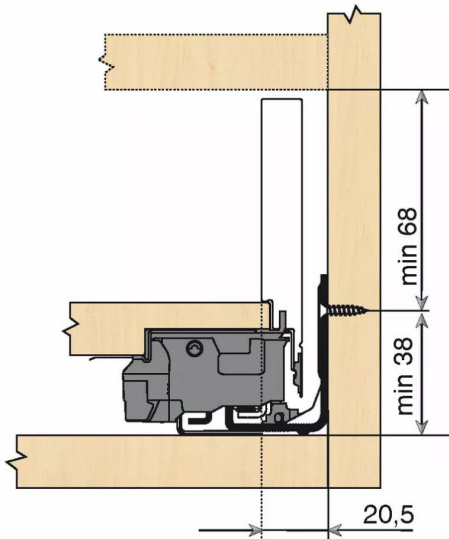

KIT LEGRA BLUMOTION 70KG M/450/CARB

Réf. : LGB053

Page catalogue : 867

Vendu par

Tiroir à bords droits et fins épaisseur 12,8 mm montés sur coulisses invisibles extra-plates. Coulissement extra-léger. Amortissement BLUMOTION à la fermeture. Versions TIP-ON et TIP-ON BLUMOTION pour solutions sans poignées.
Tiroir M : hauteur côté = 90,5 mm.
Cote d'encastrement 106 mm.

Composition du kit :
1 paire de côtés de tiroir.
1 paire de coulisses.
1 paire d'adaptateurs dos agglo.

Kit tiroir noir carbone avec coulisses BLUMOTION 70 kg

Longueur nominale (NL) 450 mm

prévoir 2 attaches-façade par tiroir vendues séparément.