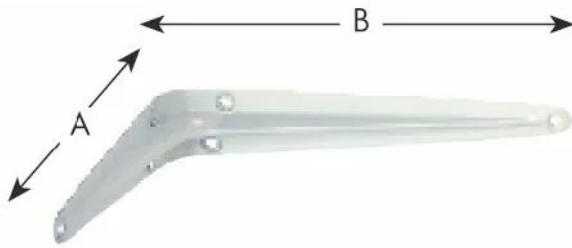

**CONSOLE TOLE EMBOUTIE 125X100**  
**LAQUE BLANC - CHARGE 30KG/CONSOLE**

Réf. : IND053

Page catalogue : 1016

Vendu par

**A** 100 mm

**B** 125 mm

**Charge maxi. par console** 30 kg

Laquée blanc