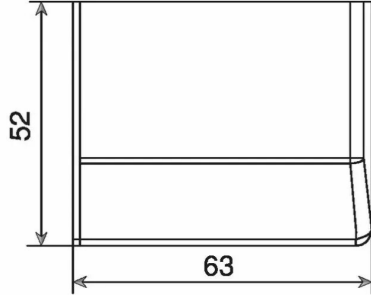

CACHE P/MEUBLE SUSP.GRIS CLAIR D

Réf. : CAM053

Page catalogue : 915

Vendu par

Sens Droit

Cache

Gris clair.

Réf. 801006000DX