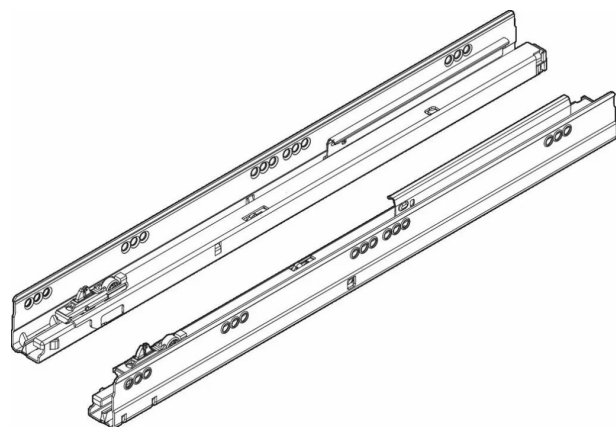

COUL.TANDEMBOX TIP/BLU 30 KG 270 MM

Réf. : BLM053

Page catalogue : PCAT

Vendu par

1

10

TIP-ON BLUMOTION réunit les avantages de l'assistance mécanique à l'ouverture TIP-ON et de l'amortissement éprouvé BLUMOTION.

Une simple pression déclenche l'ouverture mécanique TIP-ON, et BLUMOTION assure une fermeture douce et silencieuse.

Points forts : Système entièrement mécanique, jeu de façade minimal de 2.5 mm, grande zone de déclenchement, montage facile et sans outil, réglage quadridimensionnel, possibilité d'ouvrir en tirant ou de fermer en poussant.

Attention : Pour une fonction optimale d'ouverture et de fermeture, il est important d'utiliser l'unité TIP-ON BLUMOTION adapté à la charge et à la longueur nominale du tiroir.

Force 30 kg dynamique

270 mm