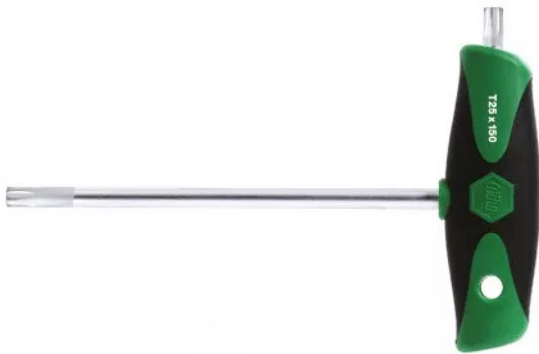

CLE TORX T27X150MM AVEC MANCHE T MANCHE CONFORT GRIP

Réf. : AV2053

Vendu par

Clé mâle Torx Wiha à manche en T ComfortGrip avec lame latérale est l'outil idéal pour transférer confortablement des couples élevés.

Conception ergonomique du manche pour une prise en main optimisée.

Moins de surfaces de pression et moins de sollicitation musculaire pour un meilleur confort de travail.

Lame latérale intégrée résiste aux sollicitations les plus sévères grâce à la lame continue et permet de serrer et desserrer sans effort des assemblages vissés qui sont rouillés, grippés ou particulièrement serrés.

Trou dans le manche permettant le rangement pratique.

DIMENSION 27 x 100 mm