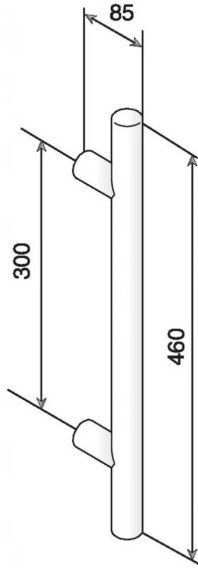

■ POIGNEE D.34 EA300 STG89 NOIR 16

Réf. : AL1153

Page catalogue : 280

Vendu par

En nylon avec noyau continu en acier anticorrosif.

Fixation Percage
Entraxe 300 mm - modèle STG89
Finition Noir 16

Poignée percée et filetée.