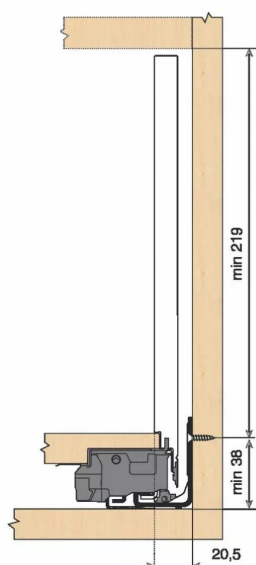

## KIT LEG TIPON/BLM 70KG F/650/BL

Réf. : LTB152

Page catalogue : 867

Vendu par

1

Tiroir à bords droits et fins épaisseur 12,8 mm montés sur coulisses invisibles extra-plates. Coulissement extra-léger. Amortissement BLUMOTION à la fermeture.

Versions TIP-ON et TIP-ON BLUMOTION pour solutions sans poignées.

Tiroir F : hauteur côté = 241 mm.

Cote d'encastrement 257 mm.

Composition du kit :

1 paire de côtés de tiroir.

1 paire de coulisses.

1 paire d'adaptateurs dos agglo.

Kit tiroir blanc avec coulisses TIP-ON BLUMOTION 70 kg

Longueur nominale (NL) 650 mm

**prévoir 6 attaches-façade par tiroir vendues séparément.**