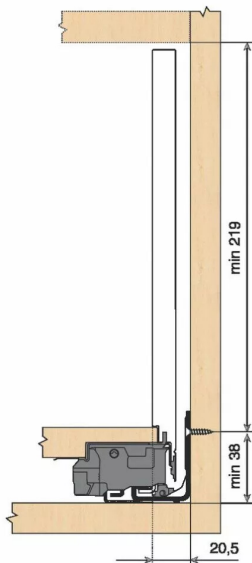

KIT LEGRA TIP-ON 70KG F/600/GR

Réf. : LGT152

Page catalogue : 867

Vendu par

1

Tiroir à bords droits et fins épaisseur 12,8 mm montés sur coulisses invisibles extra-plates. Coulissement extra-léger. Amortissement BLUMOTION à la fermeture. Versions TIP-ON et TIP-ON BLUMOTION pour solutions sans poignées.

Tiroir F : hauteur côté = 241 mm.

Cote d'encastrement 257 mm.

Composition du kit :

1 paire de côtés de tiroir.

1 paire de coulisses.

1 paire d'adaptateurs dos agglo.

Kit tiroir gris orion avec coulisses TIP-ON 70 kg

Longueur nominale (NL) 600 mm

prévoir 6 attaches-façade par tiroir vendues séparément.