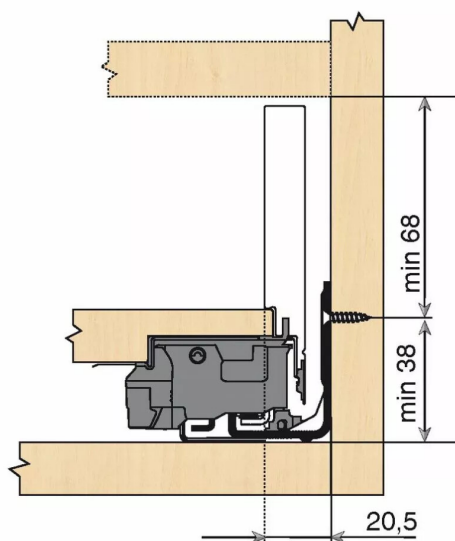

## KIT LEGRA TIP-ON 40KG M/600/NR

Réf. : LGT052

Page catalogue : 867

Vendu par

Tiroir à bords droits et fins épaisseur 12,8 mm montés sur coulisses invisibles extra-plates. Coulissement extra-léger. Amortissement BLUMOTION à la fermeture. Versions TIP-ON et TIP-ON BLUMOTION pour solutions sans poignées.  
Tiroir M : hauteur côté = 90,5 mm.  
Cote d'encastrement 106 mm.

Composition du kit :  
1 paire de côtés de tiroir.  
1 paire de coulisses.  
1 paire d'adaptateurs dos agglo.

Kit tiroir noir carbone avec coulisses TIP-ON 40 kg

Longueur nominale (NL) 600 mm

**prévoir 2 attaches-façade par tiroir vendues séparément.**