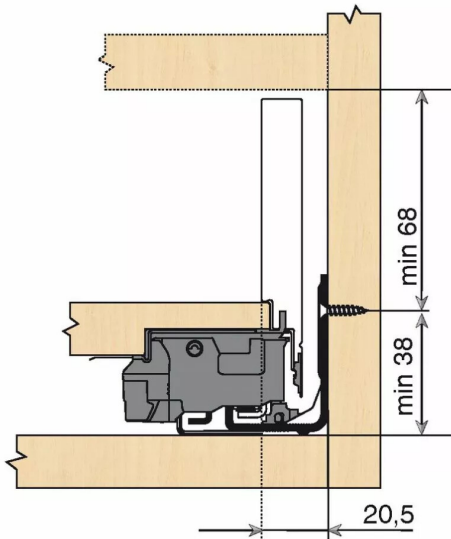

KIT LEGRA BLUMOTION 40KG M/600/CARB

Réf. : LGB052

Page catalogue : 867

Vendu par

Tiroir à bords droits et fins épaisseur 12,8 mm montés sur coulisses invisibles extra-plates. Coulissement extra-léger. Amortissement BLUMOTION à la fermeture. Versions TIP-ON et TIP-ON BLUMOTION pour solutions sans poignées.
Tiroir M : hauteur côté = 90,5 mm.
Cote d'encastrement 106 mm.

Composition du kit :
1 paire de côtés de tiroir.
1 paire de coulisses.
1 paire d'adaptateurs dos agglo.

Kit tiroir noir carbone avec coulisses BLUMOTION 40 kg

Longueur nominale (NL) 600 mm

prévoir 2 attaches-façade par tiroir vendues séparément.