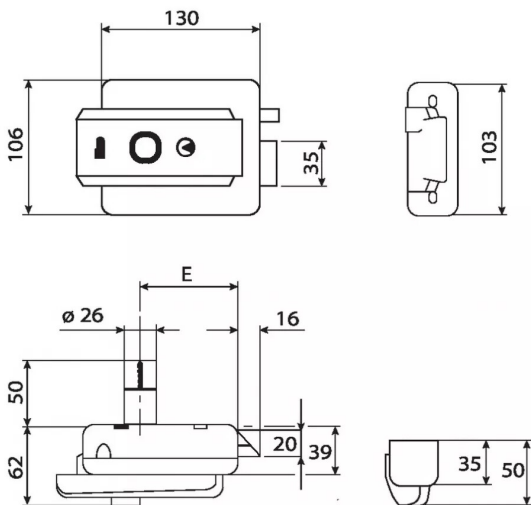

## ■ PLAQUE DE FIXATION POUR SER. 52N15

Réf. : CAV352

Page catalogue : 539

Vendu par

1

### Serrure électrique en applique avec un demi tour seulement.

S'utilise sur toutes les portes à déverrouillage à distance par impulsion électrique.

Bec-de-cane à blocage automatique. Serrure et gâche laquées gris.

Cylindre externe fixe  $\varnothing 26 \times 50$  mm pour pose sur des huisseries métalliques.

Cylindre externe détaché pour pose sur des huisseries en bois.

3 clés fournies.

### POINTS FORTS

entrée réglable à 50, 60, 70 et 80 mm.

Plaque de fixation