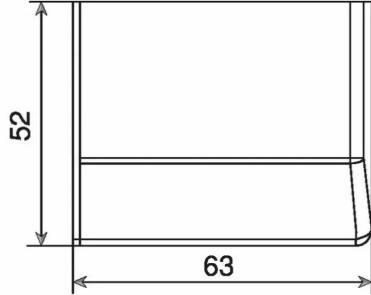

CACHE P/MEUBLE SUSP.GRIS CLAIR G

Réf. : CAM052

Page catalogue : 915

Vendu par

Sens Gauche

Cache

Gris clair.

Réf. 801006000SX