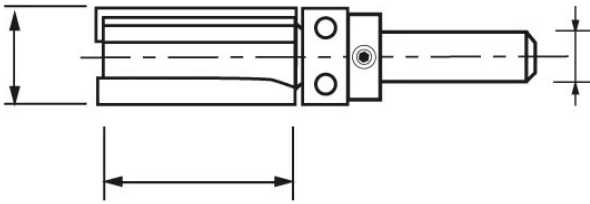

# Mèche d'affleureuse droite carbure 2 coupes + guide à billes supérieur

Réf. : BLA152

Page catalogue : 1799

Vendu par

1

ø mm

L mm

Permet le dressage des chants en suivant un gabarit ou un mod

Queue ø 8 mm