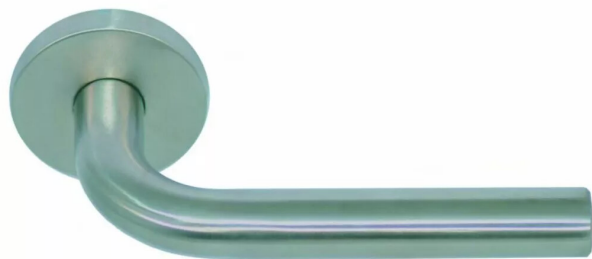

■ Ensemble de béquille Margaux sur rosace - EUROWALE

Réf. : SIL651

Page catalogue : 346

Vendu par

1

20

Finition inox brossé.
Pour porte de 45 à 50 mm. Ensemble sur rosaces ø 53 mm.
Avec ressort de rappel. Vis inox fournies.

Carré 7 mm - vendu par 20

Béquille double

**attention ne convient pas pour des
ambiances salines.**