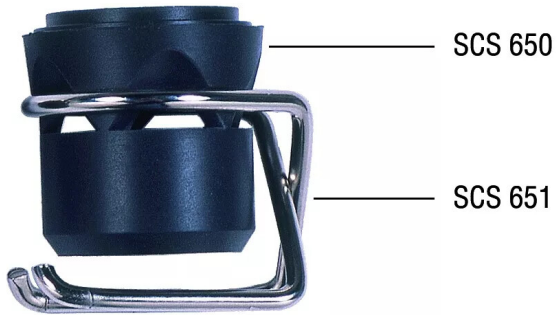

PATIN P/PLAST.CITORCH COUPE DIST X5

Réf. : SCS651

Vendu par

Sachet de 5

Patin pour plastron SCS 650