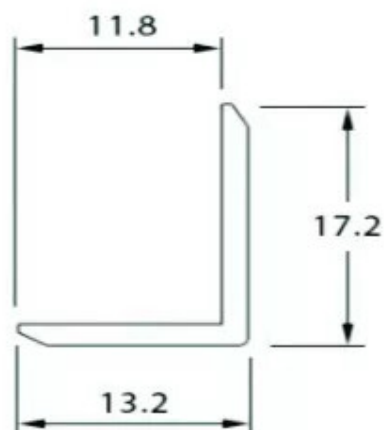

## CORNIERE BASSE INOX PROLUX 2,57 ML

Réf. : PLA051

Page catalogue : 795

Vendu par

Profils alu.

### POINTS FORTS

possibilité d'utiliser du panneau de 19 mm ou 16 mm d'épaisseur. Si miroir : utiliser un panneau de 15 mm d'épaisseur avec un miroir de 4 mm.

### Finition

Cornière basse en L hauteur 9,5 mm pour panneau de 19 mm  
A visser  
longueur 2,57 m