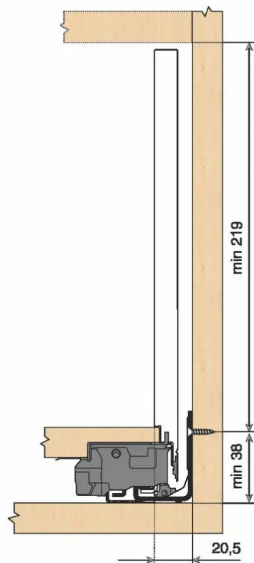

KIT LEGRA TIP-ON 70KG F/550/GR

Réf. : LGT151

Page catalogue : 867

Vendu par

1

Tiroir à bords droits et fins épaisseur 12,8 mm montés sur coulisses invisibles extra-plates. Coulissement extra-léger. Amortissement BLUMOTION à la fermeture. Versions TIP-ON et TIP-ON BLUMOTION pour solutions sans poignées.

Tiroir F : hauteur côté = 241 mm.

Cote d'encastrement 257 mm.

Composition du kit :

1 paire de côtés de tiroir.

1 paire de coulisses.

1 paire d'adaptateurs dos agglo.

Kit tiroir gris orion avec coulisses TIP-ON 70 kg

Longueur nominale (NL) 550 mm

prévoir 6 attaches-façade par tiroir vendues séparément.