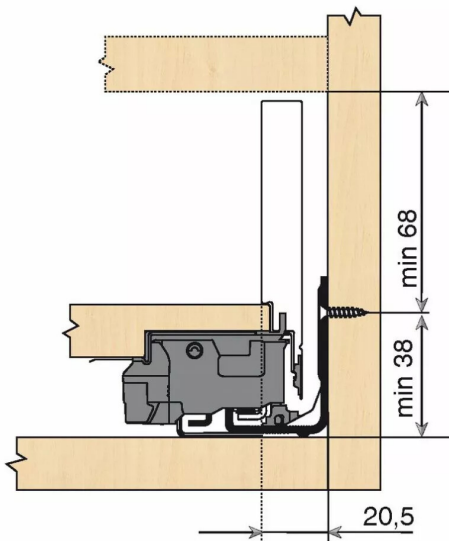

KIT LEGRA TIP-ON 40KG M/550/NR

Réf. : LGT051

Page catalogue : 867

Vendu par

1

Tiroir à bords droits et fins épaisseur 12,8 mm montés sur coulisses invisibles extra-plates. Coulissement extra-léger. Amortissement BLUMOTION à la fermeture. Versions TIP-ON et TIP-ON BLUMOTION pour solutions sans poignées.

Tiroir M : hauteur côté = 90,5 mm.

Cote d'encastrement 106 mm.

Composition du kit :

1 paire de côtés de tiroir.

1 paire de coulisses.

1 paire d'adaptateurs dos agglo.

Kit tiroir noir carbone avec coulisses TIP-ON 40 kg

Longueur nominale (NL) 550 mm

prévoir 2 attaches-façade par tiroir vendues séparément.