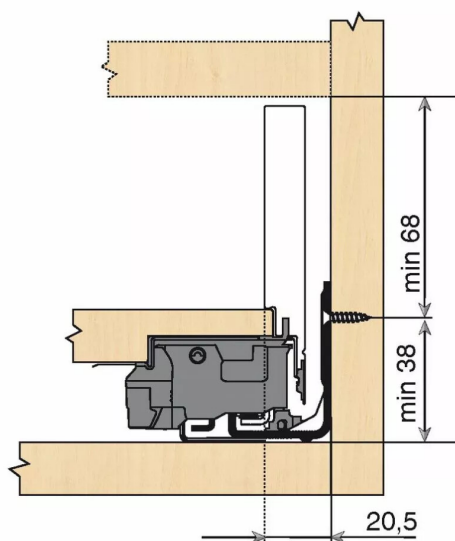

KIT LEGRA BLUMOTION 40KG M/550/CARB

Réf. : LGB051

Page catalogue : 867

Vendu par

Tiroir à bords droits et fins épaisseur 12,8 mm montés sur coulisses invisibles extra-plates. Coulissement extra-léger. Amortissement BLUMOTION à la fermeture. Versions TIP-ON et TIP-ON BLUMOTION pour solutions sans poignées.
Tiroir M : hauteur côté = 90,5 mm.
Cote d'encastrement 106 mm.

Composition du kit :
1 paire de côtés de tiroir.
1 paire de coulisses.
1 paire d'adaptateurs dos agglo.

Kit tiroir noir carbone avec coulisses BLUMOTION 40 kg

Longueur nominale (NL) 550 mm

prévoir 2 attaches-façade par tiroir vendues séparément.