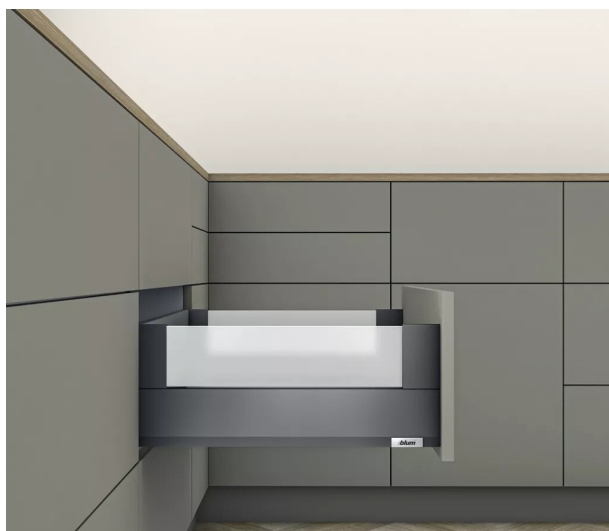

# BLUMOTION/70KG/450/OG/COVER LIVRE SANS ATTACHE FACADE

Réf. : KMX151

Page catalogue : 867

Vendu par

1

Tiroirs à bords droits intérieurs, épaisseur 15 à 20 mm.  
Sur coulisse invisible en L. Coulissement extra léger,  
amortissement Blumotion à la fermeture.  
TIP-ON Blumotion pour solution sans poignée.  
Tiroir N : hauteur côté + Boxcover = 192 mm.  
Cote d'encastrement 209 mm.

Kit tiroir gris orion avec coulisses BLUMOTION 70 kg  
Livré sans insert verre.

Longueur nominale (NL) 450 mm