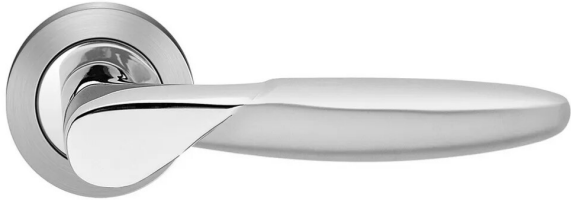

**ENS/ROS ORLANDO L.CHR INOX SAT
CDT C7**

Réf. : ET4051

Vendu par

Finition : Chromé inox satiné.
Modèle : R42E Orlando

CONDAMNATION

ENS/ROS ORLANDO L.CHR INOX SAT CDT C7