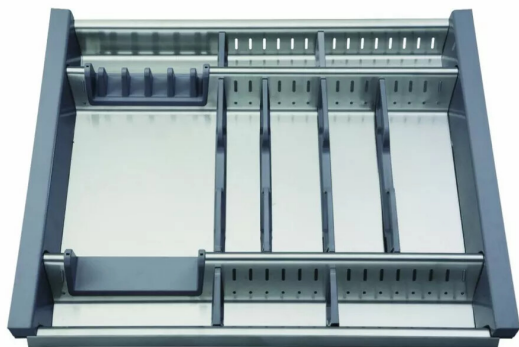

## RANGE COUVERT INOX 600MM

Réf. : ELL051

Vendu par

1

Produit en acier inox et plastique complètement recyclable.

Profondeur 460 mm - hauteur 60 mm

Pour caisson de 600 mm