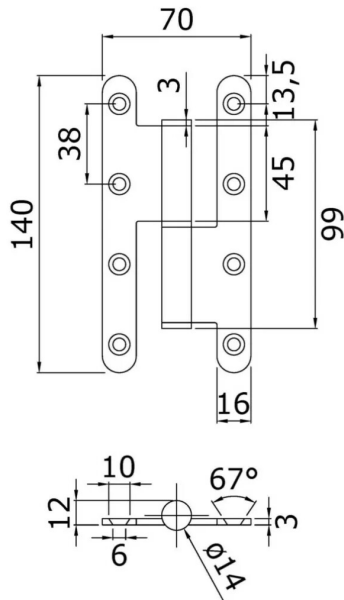

# PAUMELLES INOX BROSSE 140X70 GAUCHE

Réf. : DES351

Page catalogue : 255

Vendu par

**Modèle économique.**

Largeur de la lame 16 mm. Dimensions 140 x 70 mm.

**Sens Gauche**