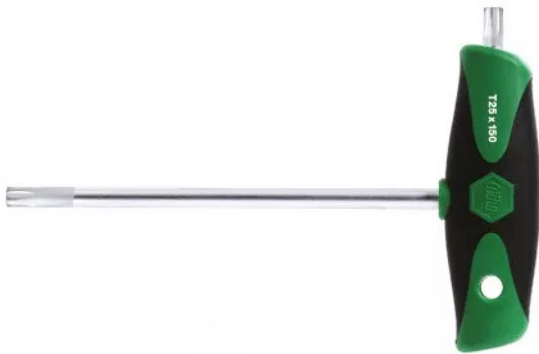

CLE TORX T20X100MM AVEC MANCHE T MANCHE CONFORT GRIP

Réf. : AV2051

Vendu par

Clé mâle Torx Wiha à manche en T ComfortGrip avec lame latérale est l'outil idéal pour transférer confortablement des couples élevés.

Conception ergonomique du manche pour une prise en main optimisée.

Moins de surfaces de pression et moins de sollicitation musculaire pour un meilleur confort de travail.

Lame latérale intégrée résiste aux sollicitations les plus sévères grâce à la lame continue et permet de serrer et desserrer sans effort des assemblages vissés qui sont rouillés, grippés ou particulièrement serrés.

Trou dans le manche permettant le rangement pratique.

DIMENSION 20 x 100 mm