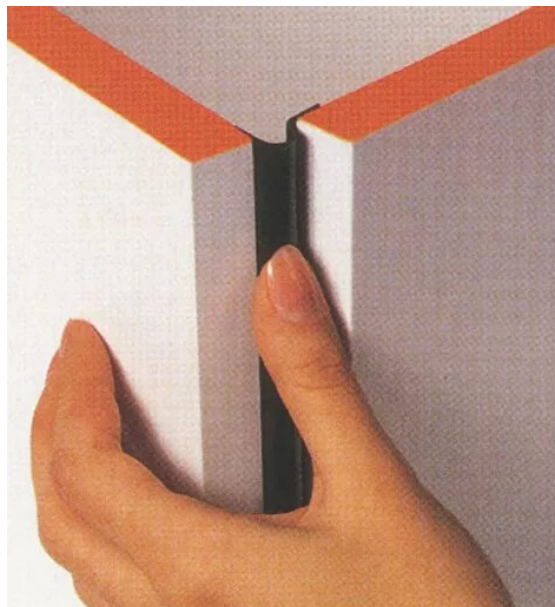

PROFIL PROTECTEUR ADHESIF LE METRE

SALICE

Réf. : SAL550

Page catalogue : 812

Vendu par

Rail à visser.

Charge maxi. par vantail : 20 kg.
Hauteur maxi. par vantail : 2500 mm.
Largeur maxi. par vantail : 450 mm.
Guidage au sol : conseillé pour une hauteur sup. à 2000 mm.
Livré sans charnière de départ.

Profilé protecteur adhésif vendu au mètre

Informations complémentaires

Catégorie	Ferrure porte coulissante
Poids de la porte maxi	20 kg
Epaisseur porte maxi	19 mm
Epaisseur porte mini	16 mm
Type de coulissant	Coulissant pliant
Matériaux porte	Bois
Nombre de vantaux maxi	2