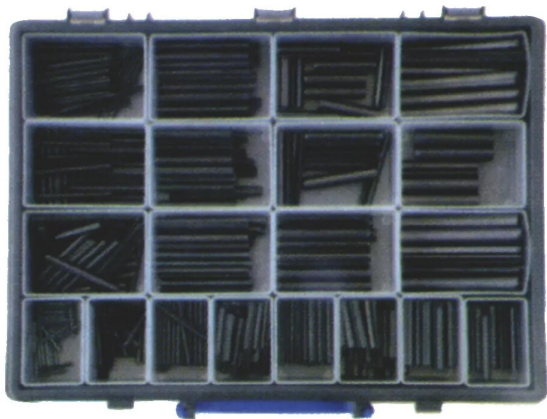

Coffret 650 pièces de goupilles - MECANINDUS

Réf. : MEC050

Page catalogue : 1140

Vendu par

2 mm à 10 mm de \varnothing :

2 x 20 mm - 3 x 30 mm - 3 x 40 mm - 3 x 50 mm

4 x 40 mm - 4 x 50 mm - 5 x 30 mm - 5 x 40 mm

5 x 50 mm - 5 x 60 mm - 6 x 40 mm - 6 x 50 mm

6 x 60 mm - 8 x 40 mm - 8 x 50 mm - 8 x 60 mm

8 x 80 mm - 10 x 50 mm - 10 x 80 mm