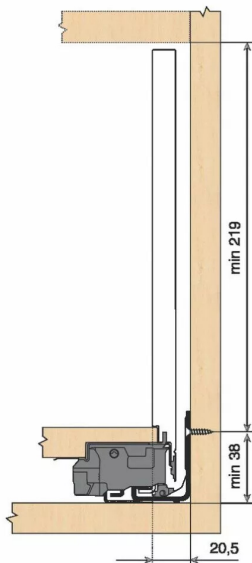

KIT LEGRA TIP-ON 70KG F/500/GR

Réf. : LGT150

Page catalogue : 867

Vendu par

1

Tiroir à bords droits et fins épaisseur 12,8 mm montés sur coulisses invisibles extra-plates. Coulissement extra-léger. Amortissement BLUMOTION à la fermeture. Versions TIP-ON et TIP-ON BLUMOTION pour solutions sans poignées.

Tiroir F : hauteur côté = 241 mm.

Cote d'encastrement 257 mm.

Composition du kit :

1 paire de côtés de tiroir.

1 paire de coulisses.

1 paire d'adaptateurs dos agglo.

Kit tiroir gris orion avec coulisses TIP-ON 70 kg

Longueur nominale (NL) 500 mm

prévoir 6 attaches-façade par tiroir vendues séparément.