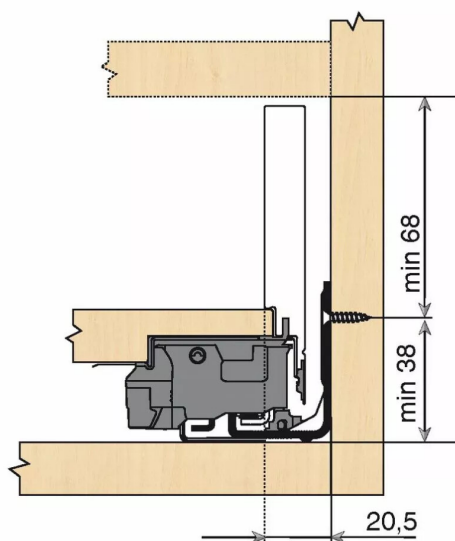

KIT LEGRA TIP-ON 40KG M/500/NR

Réf. : LGT050

Page catalogue : 867

Vendu par

1

Tiroir à bords droits et fins épaisseur 12,8 mm montés sur coulisses invisibles extra-plates. Coulissement extra-léger. Amortissement BLUMOTION à la fermeture.

Versions TIP-ON et TIP-ON BLUMOTION pour solutions sans poignées.

Tiroir M : hauteur côté = 90,5 mm.

Cote d'encastrement 106 mm.

Composition du kit :

1 paire de côtés de tiroir.

1 paire de coulisses.

1 paire d'adaptateurs dos agglo.

Kit tiroir noir carbone avec coulisses TIP-ON 40 kg

Longueur nominale (NL) 500 mm

prévoir 2 attaches-façade par tiroir vendues séparément.