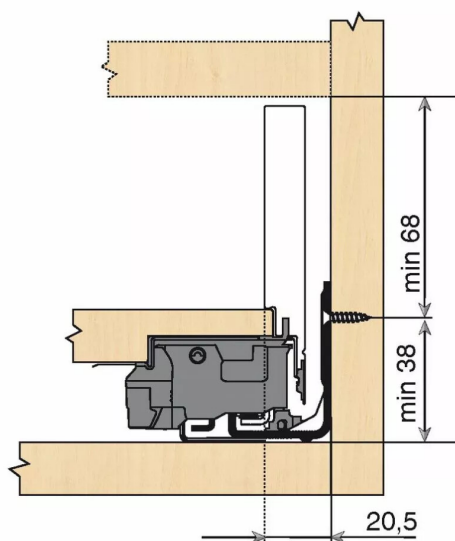

KIT LEGRA BLUMOTION 40KG M/500/CARB

Réf. : LGB050

Page catalogue : 867

Vendu par

Tiroir à bords droits et fins épaisseur 12,8 mm montés sur coulisses invisibles extra-plates. Coulissement extra-léger. Amortissement BLUMOTION à la fermeture. Versions TIP-ON et TIP-ON BLUMOTION pour solutions sans poignées.
Tiroir M : hauteur côté = 90,5 mm.
Cote d'encastrement 106 mm.

Composition du kit :
1 paire de côtés de tiroir.
1 paire de coulisses.
1 paire d'adaptateurs dos agglo.

Kit tiroir noir carbone avec coulisses BLUMOTION 40 kg

Longueur nominale (NL) 500 mm

prévoir 2 attaches-façade par tiroir vendues séparément.