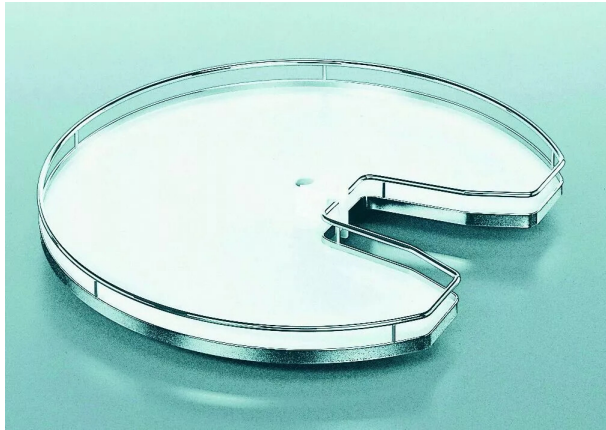

KIT REVO 90 ARENA CLASSIC CHROME COMPLET AVEC 2 PLATEAUX BLANCS

Réf. : KES250

Page catalogue : 909

Vendu par

Dimension caisson : 900 x 900 mm.

Kit REVO 90 complet avec paniers chromé / fond blanc anti-dér

Arena Classic