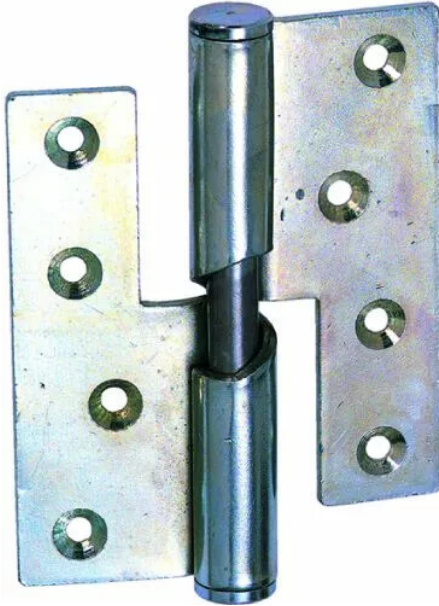

## ■ PAUMELLE HELIC.ZINGUEE 100X85 G.

Réf. : JPM050

Page catalogue : 254

Vendu par

100 x 86. Charge 20 kg.

**Sens** Gauche

**Larg. de la lame mm** 25

Lame à bouts carrés

Dimensions : 100 x 86 mm.