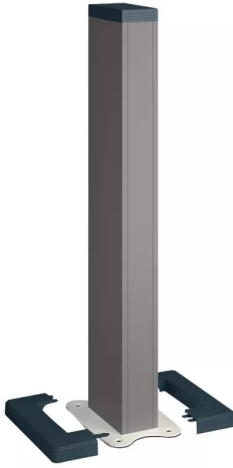

## ■ CLS COLONNETTE 0,65M 2 FACES ALU

Réf. : IBO050

Page catalogue : 2789

Vendu par

1

**Facilite l'accès aux appareillages, facilite les opérations de maintenance.**

Permet de relier pendant une durée de 20 ans un poste de travail distant du mur aux réseaux d'énergie et de communication. Distribution par le plancher technique pour une solution de connexion au plus proche du poste de travail. L'unité fonctionnelle est basée sur le scénario d'utilisation préconisé par le PCR pour la catégorie du produit de référence. Certifiée normes EN 50085-1, 50085-2-4.

**Hauteur mm 650**

Aluminium - 2 faces