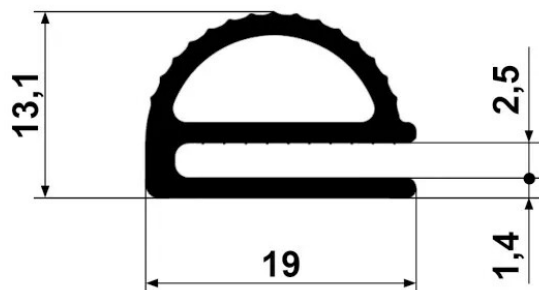

Bourette glacière

Réf. : FERA50

Page catalogue : N999

Vendu par

1

50

Joint EPDM blanc.

Vendu au mètre