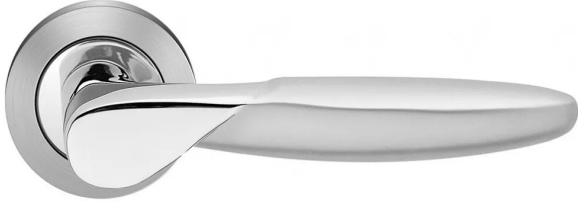

**ENS/ROS ORLANDO L.CHR INOX SA CLE
L**

Réf. : ET4050

Vendu par

1

20

Finition : Chromé inox satiné.
Modèle : R42E Orlando

CLE

ENS/ROS ORLANDO L.CHR INOX SA CLE L