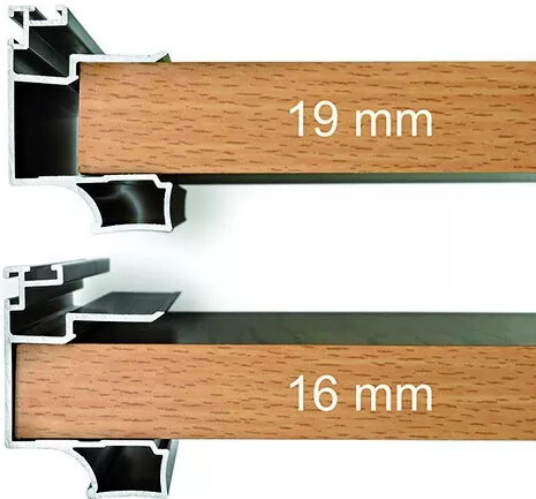

## POIGNEE PROFIL INOX PROLUX 2,57M FINITION BROSSEE

Réf. : PLA049

Page catalogue : 794

Vendu par

Profils alu.

### POINTS FORTS

possibilité d'utiliser du panneau de 19 mm ou 16 mm d'épaisseur. Si miroir : utiliser un panneau de 15 mm d'épaisseur avec un miroir de 4 mm.

**Finition** Inox brossé  
Profil poignée - longueur 2,57 m