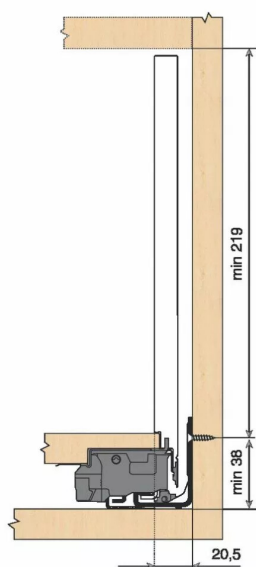

KIT LEG TIPON/BLM 70KG F/500/BL

Réf. : LTB149

Page catalogue : 867

Vendu par

1

Tiroir à bords droits et fins épaisseur 12,8 mm montés sur coulisses invisibles extra-plates. Coulissement extra-léger. Amortissement BLUMOTION à la fermeture. Versions TIP-ON et TIP-ON BLUMOTION pour solutions sans poignées.
Tiroir F : hauteur côté = 241 mm.
Cote d'encastrement 257 mm.

Composition du kit :

- 1 paire de côtés de tiroir.
- 1 paire de coulisses.
- 1 paire d'adaptateurs dos agglo.

Kit tiroir blanc avec coulisses TIP-ON BLUMOTION 70 kg

Longueur nominale (NL) 500 mm

prévoir 6 attaches-façade par tiroir vendues séparément.