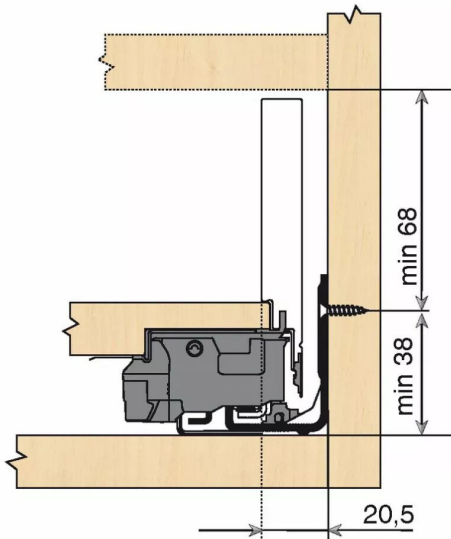

KIT LEGRA TIP-ON 40KG M/450/NR

Réf. : LGT049

Page catalogue : 867

Vendu par

1

Tiroir à bords droits et fins épaisseur 12,8 mm montés sur coulisses invisibles extra-plates. Coulissement extra-léger. Amortissement BLUMOTION à la fermeture. Versions TIP-ON et TIP-ON BLUMOTION pour solutions sans poignées.

Tiroir M : hauteur côté = 90,5 mm.

Cote d'encastrement 106 mm.

Composition du kit :

1 paire de côtés de tiroir.

1 paire de coulisses.

1 paire d'adaptateurs dos agglo.

Kit tiroir noir carbone avec coulisses TIP-ON 40 kg

Longueur nominale (NL) 450 mm

prévoir 2 attaches-façade par tiroir vendues séparément.