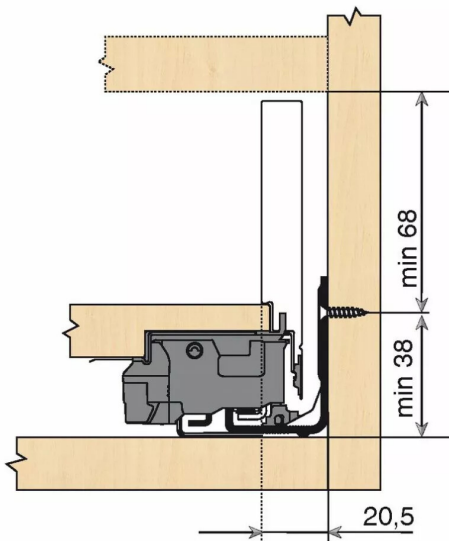

# KIT LEGRA BLUMOTION 40KG M/450/CARB

Réf. : LGB049

Page catalogue : 867

Vendu par

1

Tiroir à bords droits et fins épaisseur 12,8 mm montés sur coulisses invisibles extra-plates. Coulissement extra-léger. Amortissement BLUMOTION à la fermeture.

Versions TIP-ON et TIP-ON BLUMOTION pour solutions sans poignées.

Tiroir M : hauteur côté = 90,5 mm.

Cote d'encastrement 106 mm.

Composition du kit :

1 paire de côtés de tiroir.

1 paire de coulisses.

1 paire d'adaptateurs dos agglo.

Kit tiroir noir carbone avec coulisses BLUMOTION 40 kg

Longueur nominale (NL) 450 mm

**prévoir 2 attaches-façade par tiroir vendues séparément.**