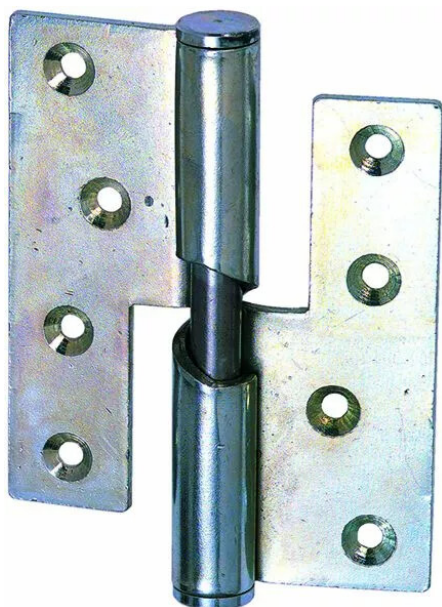

## ■ PAUMELLE HELIC.ZINGUEE 100X85 D.

Réf. : JPM049

Page catalogue : 254

Vendu par

100 x 86. Charge 20 kg.

**Sens** Droite  
**Larg. de la lame mm** 25  
Lame à bouts carrés  
Dimensions : 100 x 86 mm.