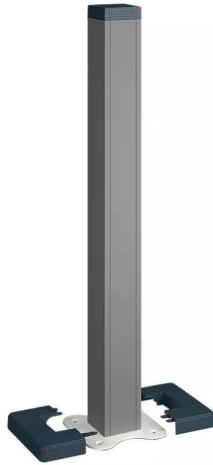

■ CLS COLONNETTE 0,65M 1 FACE ALU

Réf. : IBO049

Page catalogue : 2789

Vendu par

1

Facilite l'accès aux appareillages, facilite les opérations de maintenance.

Permet de relier pendant une durée de 20 ans un poste de travail distant du mur aux réseaux d'énergie et de communication. Distribution par le plancher technique pour une solution de connexion au plus proche du poste de travail. L'unité fonctionnelle est basée sur le scénario d'utilisation préconisé par le PCR pour la catégorie du produit de référence. Certifiée normes EN 50085-1, 50085-2-4.

Hauteur mm 650

Aluminium - 1 face

Informations complémentaires

Norme CE Oui