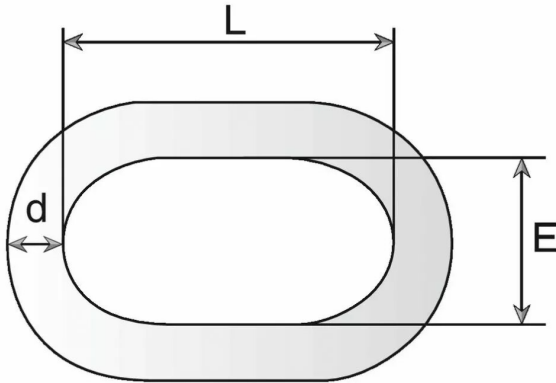

**CHAÎNE SOUDEE MAIL LONG AZ 100KG
D4MM**

CHAPUIS

Réf. : CHA549

Page catalogue : 733

Vendu par

Dimensions en mm. Prix de vente au mètre.

∅	4
L	32
E	8
C.M.U	100
Longueur	25 m

Maille longue droite norme NF 26020 et DIN 5685C

Le C.M.U en kg correspond à la charge max. d'utilisation.