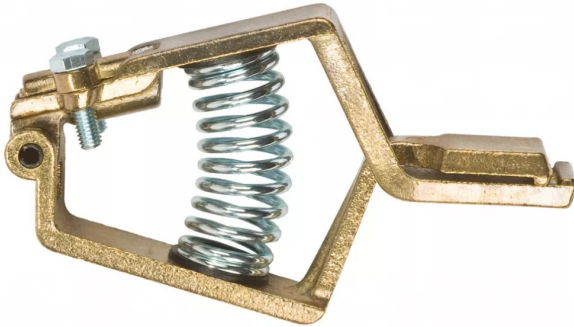

Pince de masse bronze à ressort

Réf. : CHA349

Page catalogue : 2636

Vendu par

Légère et maniable. Ouverture maximale 45 mm.
300 A à 35%
250 A à 60%

Intensité max. 300 A