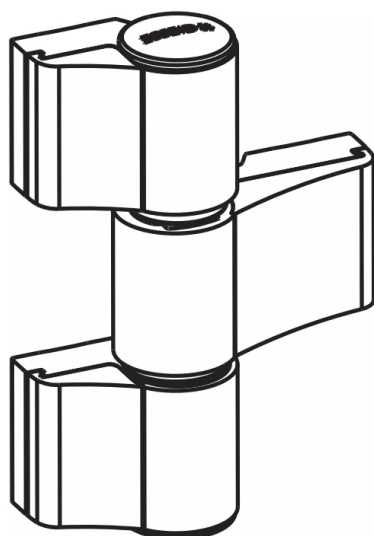

# 06173-410 DOMINA 3 LAMES 70,5 9016 FINI.410=9010ITAL.=9016 FRANCAIS

Réf. : BL6049

Page catalogue : 256

Vendu par

Paumelle en applique, version 2 ou 3 lames, pour la réalisation de portes lourdes en aluminium. Réglable sur trois directions.

Compatible avec le kit gâches, avec les chevilles à expansion pour profils gorge simple et la vis à fixation directe M12 pour profilés à rupture de pont thermique.

## POINTS FORTS

Jusqu'à 120 kg avec deux paumelles 2 lames

Jusqu'à 140 kg avec trois paumelles 2 lames

Jusqu'à 160 kg avec deux paumelles 3 lames

Jusqu'à 180 kg avec trois paumelles 3 lames

Marquage CE conforme EN1935

**3 LAMES**

**Entraxe** 70,5 mm

**Couleur** Blanc 9016

Blanc 9016